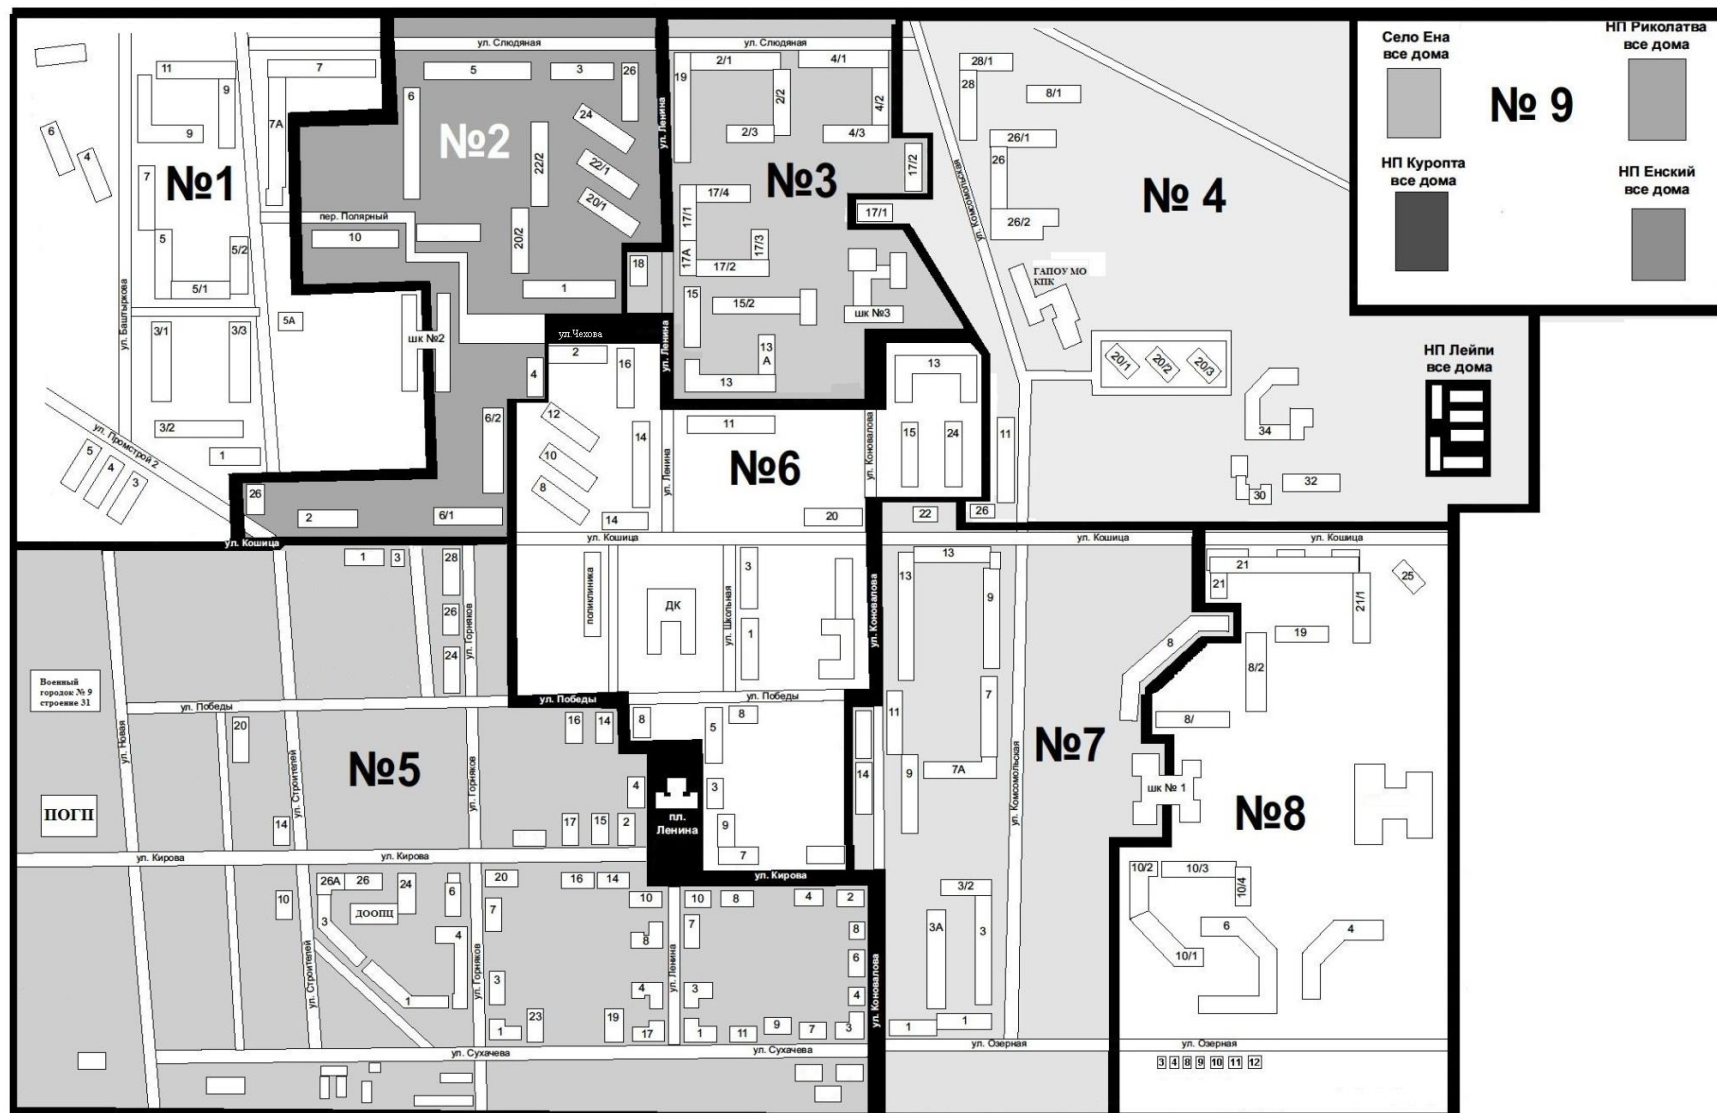

Схема двухмандатных избирательных округов по выборам депутатов Совета депутатов Ковдорского района