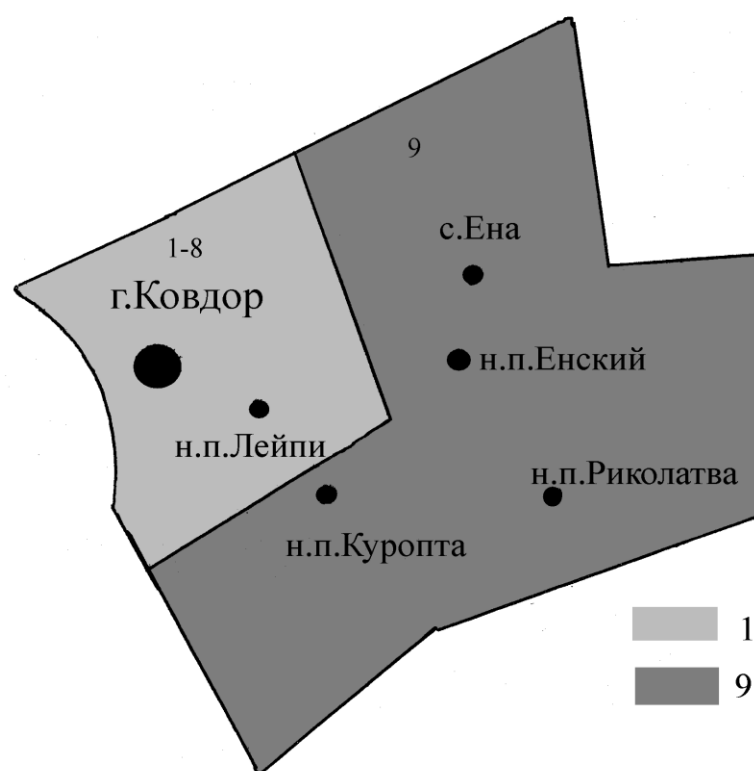

Графическое изображение схемы двухмандатных избирательных округов по выборам депутатов Совета депутатов Ковдорского района

двухмандатные избирательные округа № 1 - 8

г.Ковдор

н.п.Лейпи

двухмандатный избирательный округ № 9

н.п.Курупта

н.п.Енский

н.п.Риколатва

с.Ена

- 1-8 двухмандатные избирательные округа
- 9 двухмандатный избирательный округ