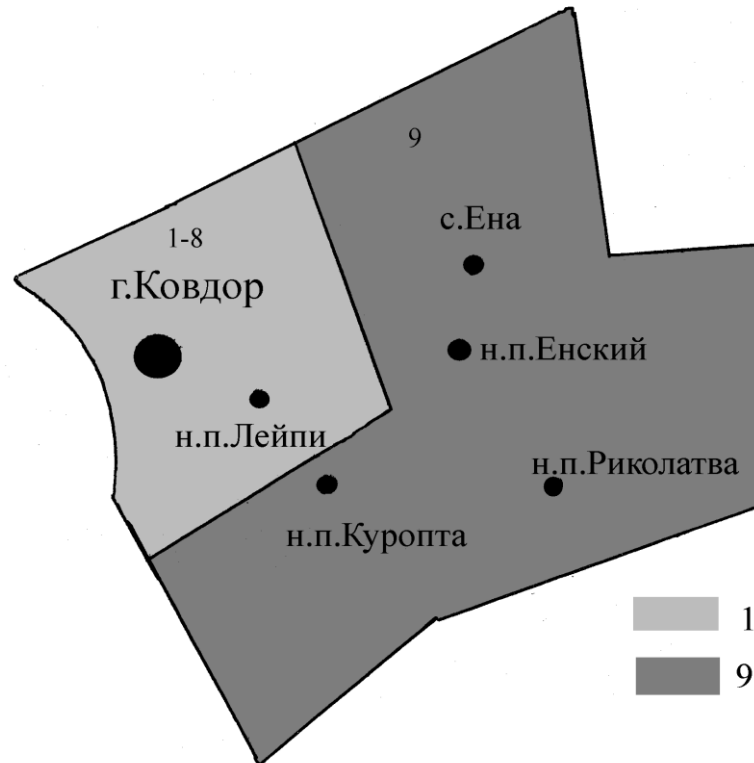

Приложение 2 к решению  
Ковдорской территориальной  
избирательной комиссии  
от 13.12.2016 № 15/57

Схема двухмандатных избирательных округов по выборам депутатов Совета депутатов Ковдорского района

Приложение 3 к решению  
Ковдорской территориальной  
избирательной комиссии  
от 13.12.2016 № 15/57

**Графическое изображение схемы двухмандатных избирательных округов  
по выборам депутатов Совета депутатов Ковдорского района**

двухмандатные избирательные округа № 1 - 8  
г.Ковдор  
н.п.Лейпи

двухмандатный избирательный округ № 9  
н.п.Куропта  
н.п.Енский  
н.п.Риколатва  
с.Ена

1-8 двухмандатные избирательные округа  
9 двухмандатный избирательный округ