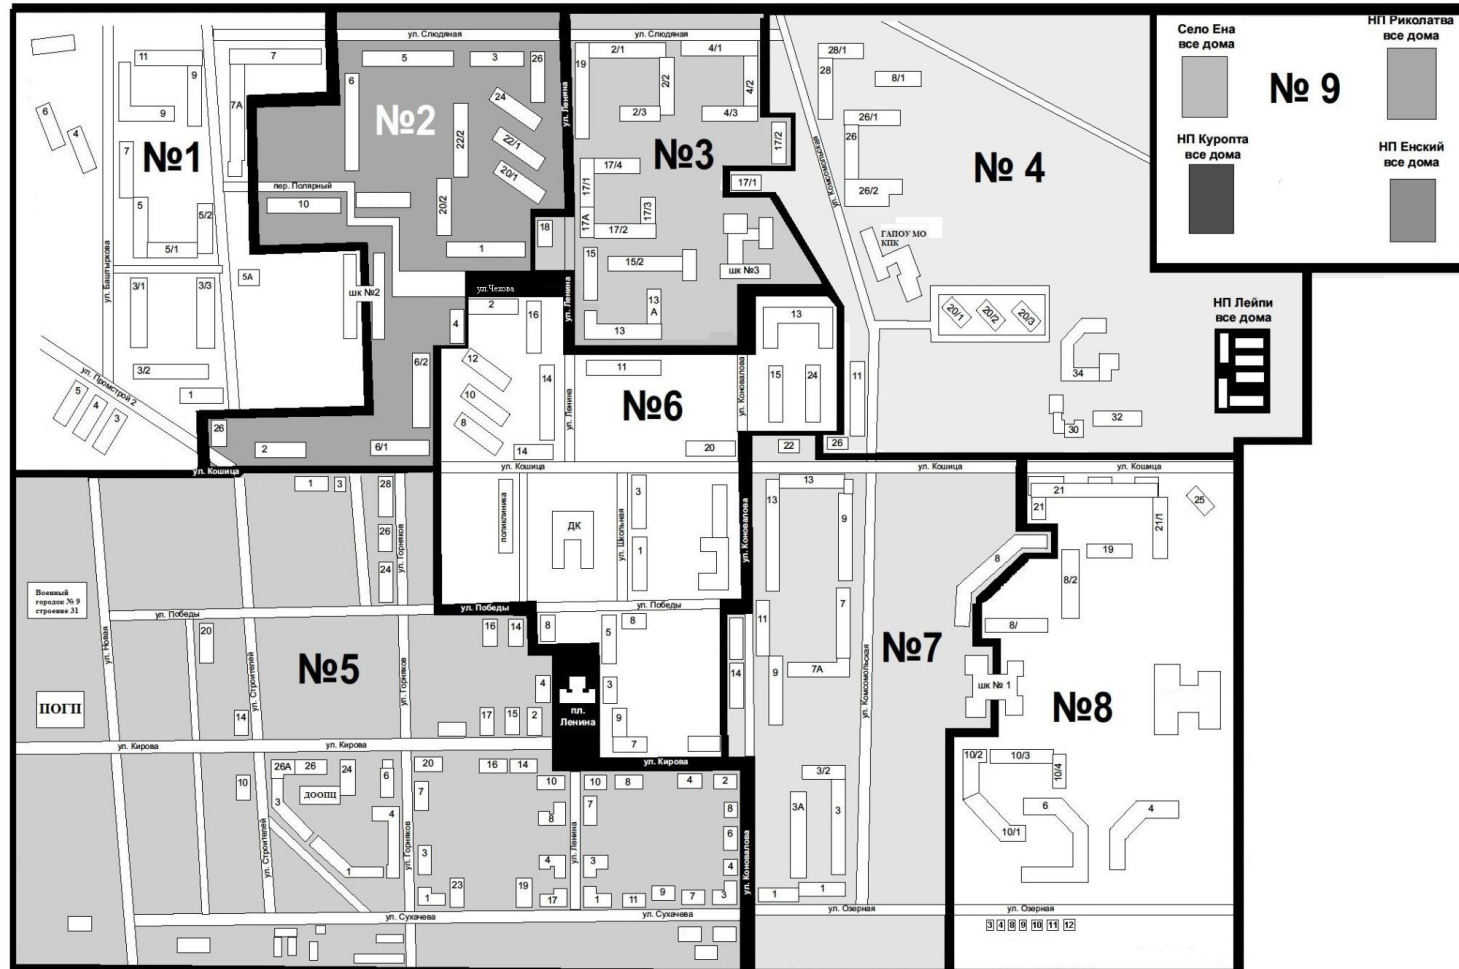

Приложение 2 к решению  
Ковдорской территориальной  
избирательной комиссии  
от 13.12.2016 № 15/57

Схема двухмандатных избирательных округов по выборам депутатов Совета депутатов Ковдорского района

Приложение 3 к решению  
Ковдорской территориальной  
избирательной комиссии  
от 13.12.2016 № 15/57

**Графическое изображение схемы двухмандатных избирательных округов  
по выборам депутатов Совета депутатов Ковдорского района**

двухмандатные избирательные округа № 1 - 8  
г.Ковдор  
н.п.Лейпи

двухмандатный избирательный округ № 9  
н.п.Куропта  
н.п.Енский  
н.п.Риколатва  
с.Ена

1-8 двухмандатные избирательные округа  
9 двухмандатный избирательный округ